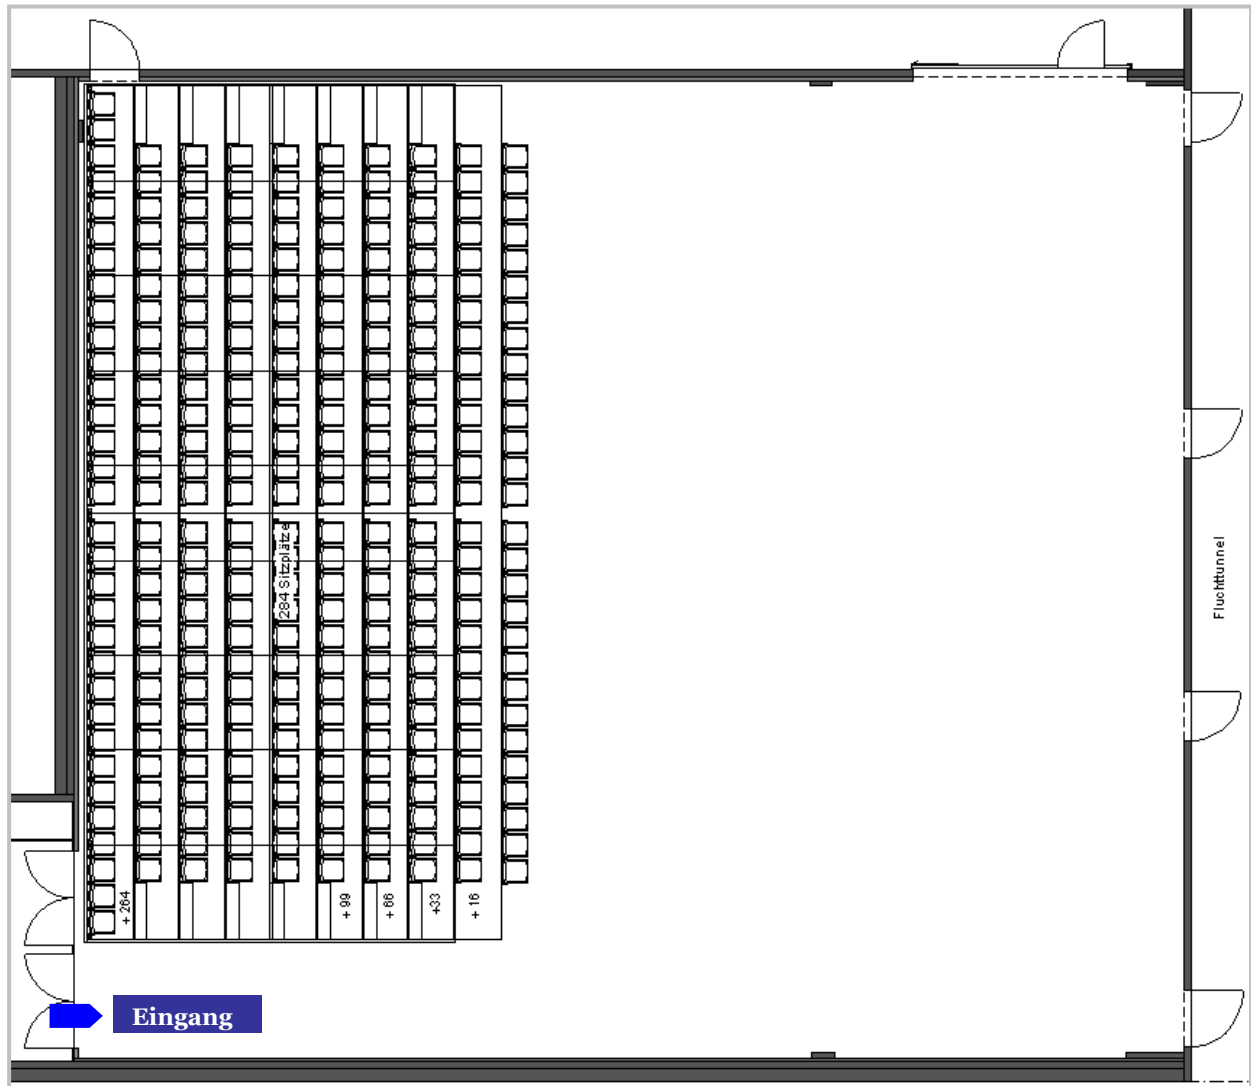

Räumlichkeiten Konzert Theater Bern Vermietung

Vidmar 1 in den Vidmarhallen

Grösse: 23,3 Meter x 20,6 Meter

Tribüne: 9 Meter x 18 Meter

Fläche: Gesamtfläche: 480m²
Tribünenfläche: 162m²
Gesamtfläche abzüglich Tribünenfläche 318m²